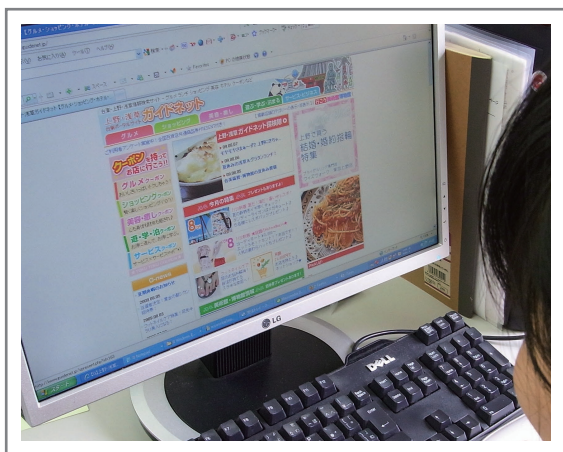

# この不景気を乗り切るために → 来客数UP×認知度UP×目指せ売上UP ← 台東区所在店舗・オフィスの最強サポーター 「上野・浅草ガイドネット」

2005.6.6 OPEN 1160店舗掲載 延べ140,000人/月 閲覧

「上野・浅草ガイドネット」から発信して台東区を盛り上げよう！  
台東区の地域活性化を目的とした上野・浅草オフィシャル情報サイトです。ショップ情報やイベント、毎日更新のランチ&タウンブログ、上野公園や美術館情報など、地域に密着した活きた情報を発信しています。