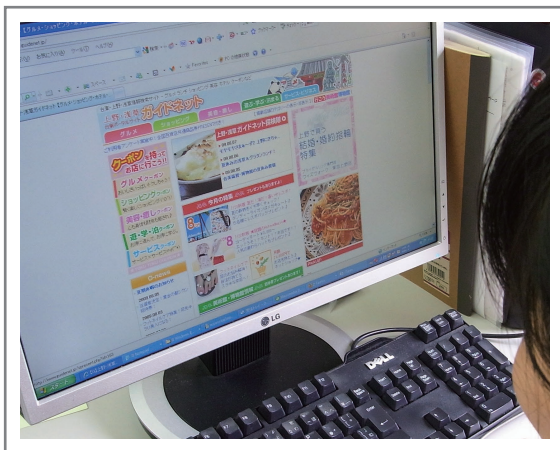

# この不景気を乗り切るために → 来客数UP×認知度UP×目指せ売上UP ← 台東区所在店舗・オフィスの最強サポーター 「上野・浅草ガイドネット」

2005.6.6 OPEN 1160店舗掲載 延べ140,000人/月 閲覧

「上野・浅草ガイドネット」から発信して台東区を盛り上げよう！  
台東区の地域活性化を目的とした上野・浅草オフィシャル情報サイトです。ショップ情報やイベント、毎日更新のランチ&タウンブログ、上野公園や美術館情報など、地域に密着した活きた情報を発信しています。