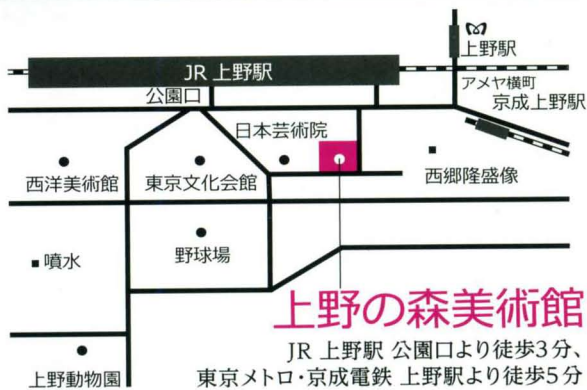

想像によって恐怖は生まれ、恐怖によって想像は羽ばたく。

(中野京子著『怖い絵』で人間を読むより)

これまでの絵画鑑賞とは、色彩、タッチ、雰囲気や表現法などをもとに、

感性を頼りにして心そのままに感じるもの、というのが一般の人々が抱くイメージでした。

そんな中、作家・ドイツ文学者の中野京子氏が2007年に出版した『怖い絵』は、「恐怖」に焦点をあて、

その絵の時代背景や隠された物語という知識をもとに読み解く美術書としてベストセラーを記録し、シリーズ化されて多方面で大きな反響を呼びました。

刊行10周年を記念して開催する本展では、シリーズで紹介された作品を筆頭に、展覧会に向けて新たに選び抜かれた作品が登場します。

さらに『怖い絵』の世界を感じて頂けるよう、作品の恐怖を読み解くためのヒントをもとに、みなさんに想像力を働かせてもらえる展示を予定しています。

最大の注目作は、著書でも紹介された、ロンドン・ナショナル・ギャラリーを代表する名画、ポール・ドラローシュの《レディ・ジェーン・グレイの処刑》です。

わずか9日間のみ王位にあった16歳の若き女王の最期の姿を描いた、縦2.5m、幅3mにもおよぶ大作は、日本初公開となります。

その他、ターナー、モロー、セザンヌなど、ヨーロッパ近代絵画の巨匠の「怖い」作品など、

近世から近代にかけてのヨーロッパ各国で描かれた油彩画や版画、約80点をテーマごとに展示します。

2017.10.7(土)-12.17(日) 上野の森美術館 The Ueno Royal Museum

料金表(税込)

	一般	大学生・高校生	中学生・小学生
当日券	1,600円	1,200円	600円
前売券・団体券	1,400円	1,000円	500円

※団体料金(20名以上) ※小学生未満は無料

※障がい者手帳をお持ちの方とその介護者1名は無料(要証明)

一般前売券

*手数料がかかる場合があります。

7/1(土)より10/6(金)まで販売

- ●フジテレビダイレクト ●チケットぴあ ●ローソンチケット
- ●イープラス ●チケットポート など販売

アクセス

展覧会ナビゲーター・音声ガイド

展覧会ナビゲーターと音声ガイドに、女優・吉田羊氏が決定！中野京子氏書き下ろしスクリプトの音声ガイドで、絵の背景にある物語をより近くに感じられます。

女優 吉田 羊

数多くの文献研究により考察された中野京子先生の解説は、その緻密さによって様々な《怖さ》に説得力をもたらし、見る者のイメージネーションを刺激し、その絵を全く違うものに見せてくれます。

「何が《怖い》のだろう？」そんな好奇心を入口に、絵の、別の顔を一緒に発見しませんか。あなたが好きなあの絵も、実は《怖い絵》かもしれません。

特別前売券

*手数料がかかる場合があります。

5/31(水)より特別前売券各種販売開始!

チケットぴあのみで販売

数量限定 #1 中野京子氏 生解説付 夜間鑑賞会券

『怖い絵』著者で本展特別監修の中野京子氏に作品を解説していただきます。図録、お土産がセットになった数量限定の特別な鑑賞会です。

- ◆日程 11/3(金・祝) 17:30~20:30 | 1回目解説 18:00~18:45 | 2回目解説 19:15~20:00
- ◆料金 6,500円(税込) ※図録(2,400円予定)、お土産付
- ◆販売期間 5/31(水) 10:00~販売開始 ※数量限定、予定枚数に達し次第販売終了。

数量限定 #2 特製しおり付前売券

展覧会オリジナルのしおり付!(非売品)

- ◆料金 1,400円(税込) ※特製しおりは会期中に展覧会会場内グッズ売り場にてお引き換えください。
- ◆販売期間 5/31(水) 10:00~販売開始 ※数量限定、予定枚数に達し次第販売終了。

チケットぴあ・ローソン・イープラスのみで販売

数量限定 #3 「怖い絵」展 図録付前売券

図録(2,400円予定)と前売券(1,400円)がセットになって300円お得!

- ◆料金 3,500円(税込) ※図録は会期中に展覧会会場内グッズ売り場にてお引き換えください。
- ◆販売期間 5/31(水) 10:00~販売開始 ※数量限定、予定枚数に達し次第販売終了。

期間限定 #4 期間限定 早割ペア券

2枚セットでとてもお得な前売券。お一人で2枚使っていただくこともできます。

- ◆料金 2,500円(税込)
- ◆販売期間 5/31(水) 10:00~6/30(金) 23:59 ※期間限定

チケット詳細、購入方法は公式サイトをご覧ください。

お問い合わせ

上野の森美術館

03-3833-4191(全日10:00~17:00)

最新情報はSNSをいまずぐチェック!

Twitter: @kowaie_ten Facebook: www.facebook.com/kowaieten

#怖い絵 kowaie.com 怖い絵展